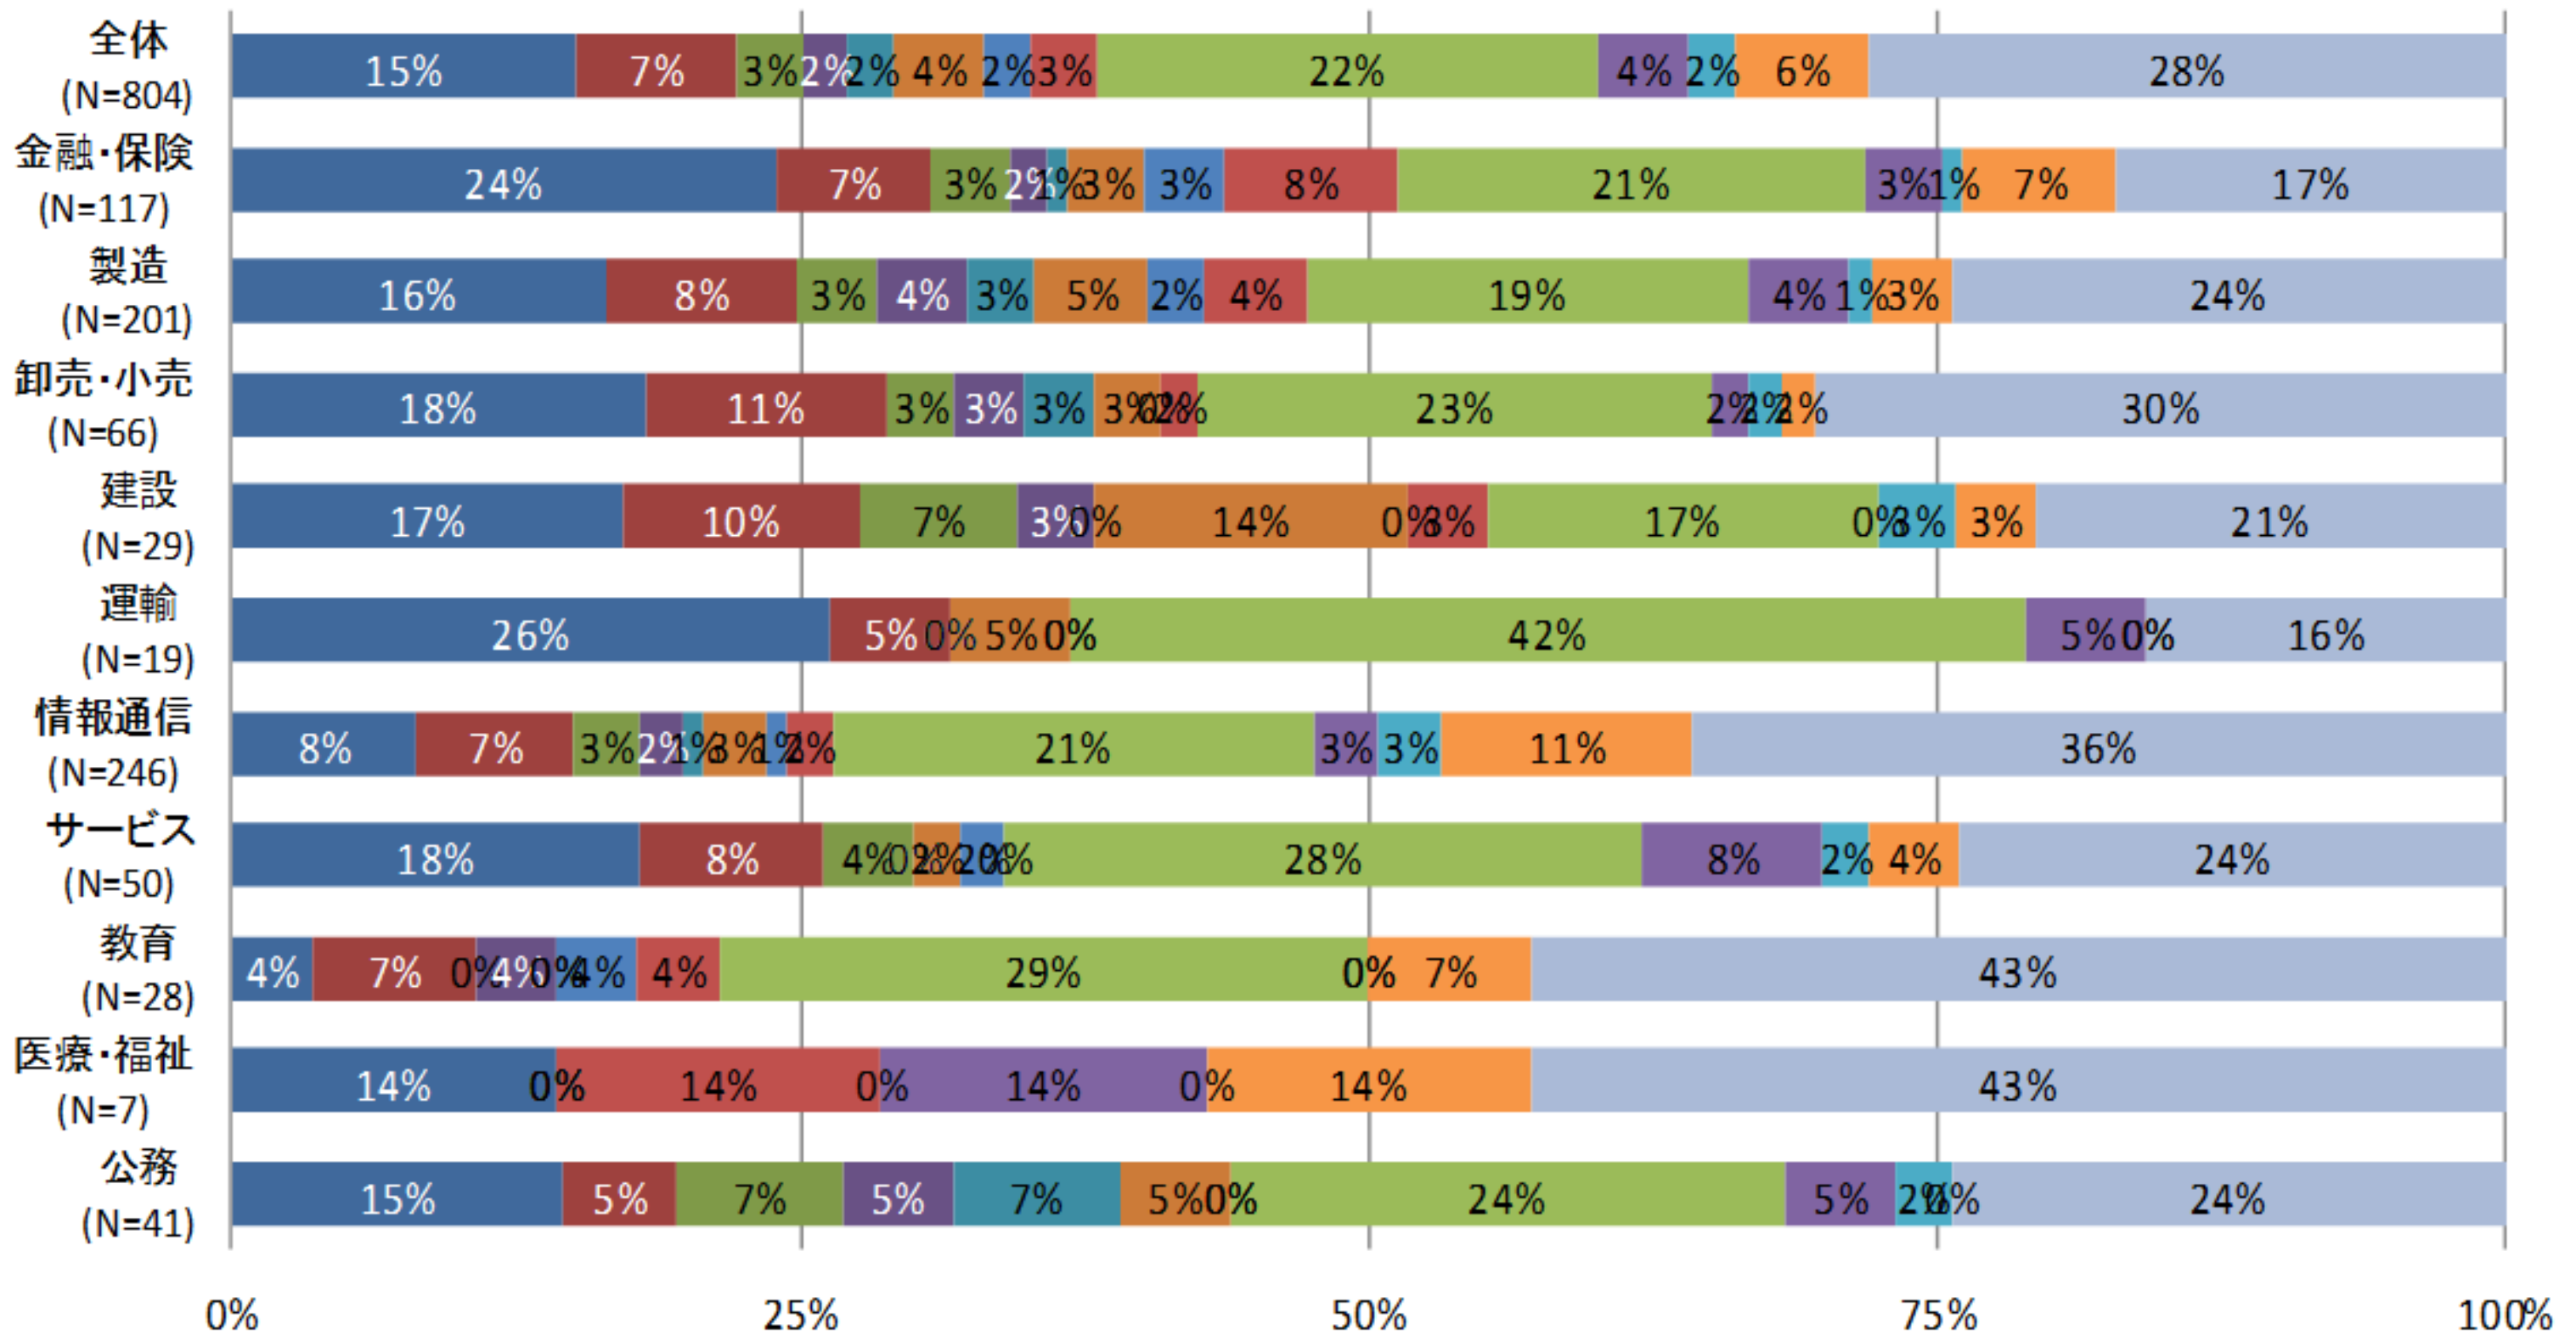

BRMS製品の検討/利用状況

- 利用中
- 検証中または限定的な範囲で利用中
- 1年以内に利用する予定
- 2~3年後に利用する予定
- 過去に導入したが利用停止した
- 利用予定だが時期未定
- 検討したが、導入を断念した
- 導入検討の予定
- 導入検討の予定なし
- 単語の意味はわかるが、検討するかどうか現時点ではわからない
- 所属する企業/組織では利用および導入検討の予定はないが、個人的にはこの製品に興味を持っている
- 単語の意味はわかるが、導入されているかどうかはわからない
- 単語の意味がわからない